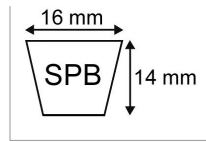

**Courroie trapezoidale lisse spb1550 -
16x14x1550**

Référence : P2B30406518

Caractéristiques	
Affectation	Faucheuse KUHN FC250 FC250G FC300G FC301G FC350GT
Descriptif	unité
Modèle	Lisse
Section (mm)	16x14 mm
Type	SPB1550
Série	SPB
Longueur primitive (mm)	1550 mm
Affectation 1	Faucheuse FAHR KM260 KM280 (par 4)
Types de produits	COURROIE TRAPÉZOIDALE LISSE
Quantité dans conditionnement de vente	1