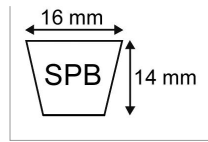

**Courroie trapezoidale lisse spb1650 -
16x14x1650**

Référence : P2B30406524

Caractéristiques	
Modèle	Lisse
Section (mm)	16x14 mm
Type	SPB1650
Série	SPB
Longueur primitive (mm)	1650 mm
Types de produits	COURROIE TRAPÉZOIDALE LISSE
Quantité dans conditionnement de vente	1