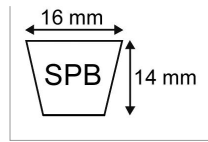

**Courroie trapezoidale lisse spb1750 -
16x14x1750**

Référence : P2B30406530

Caractéristiques	
Affectation	Broyeur LAGARDE SR
Modèle	Lisse
Section (mm)	16x14 mm
Type	SPB1750
Série	SPB
Longueur primitive (mm)	1750 mm
Types de produits	COURROIE TRAPÉZOIDALE LISSE
Quantité dans conditionnement de vente	1