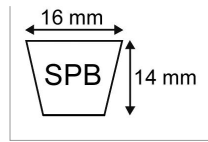

**Courroie trapezoidale lisse spb1800 -  
16x14x1800**

Référence : P2B30406532

Caractéristiques	
Affectation	Faucheuse KUHN FC250   FC250G   FC300G   FC301G   FC350GT
Descriptif	monté par 4
Modèle	Lisse
Section (mm)	16x14 mm
Type	SPB1800
Série	SPB
Longueur primitive (mm)	1800 mm
Types de produits	COURROIE TRAPÉZOIDALE LISSE
Quantité dans conditionnement de vente	1