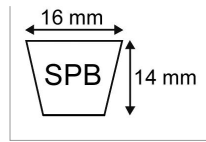

**Courroie trapezoidale lisse spb2000 -
16x14x2000**

Référence : P2B30406540

Caractéristiques	
Affectation	Faucheuse NIEMEYER RO230FB Eurodisc 2260 FB en 1000 t/mn
Modèle	Lisse
Section (mm)	16x14 mm
Type	SPB2000
Série	SPB
Longueur primitive (mm)	2000 mm
Types de produits	COURROIE TRAPÉZOIDALE LISSE
Quantité dans conditionnement de vente	1