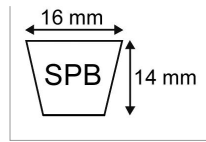

Courroie spb2360 - 16x14x2360

Référence : P2B30406552

Caractéristiques	
Affectation	Faucheuse FAHR KM4.17 (Jeu de 3)/4.21/4.24 (jeu de 4)
Référence OEM	43301603 A151947500
Modèle	Lisse
Section (mm)	16x14 mm
Type	SPB2360
Série	SPB
Longueur primitive (mm)	2360 mm
Affectation 1	FELLA KM 165 SM205 SM206 SM240 (Jeu de 4)
Affectation 2	TAARUP 214
Affectation 3	VICON CM144/CM147/CM165/CM167/CM216/CM217/CM247/CM1700/ CM2200/CM2400
Types de produits	COURROIE TRAPÉZOIDALE LISSE
Quantité dans conditionnement de vente	1