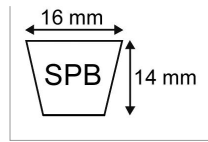

**Courroie spb2430 - 16x14x2430**

Référence : P2B30406554

Caractéristiques	
Modèle	Lisse
Section (mm)	16x14 mm
Type	SPB2430
Série	SPB
Longueur primitive (mm)	2430 mm
Types de produits	COURROIE TRAPÉZOIDALE LISSE
Quantité dans conditionnement de vente	1