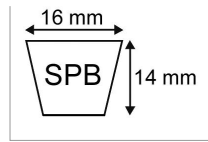

Courroie spb2650 - 16x14x2650

Référence : P2B30406560

| Caractéristiques | |
|--|--|
| Affectation | Faucheuse BCS FD405AF |
| Descriptif | monté par 4 ou 5 |
| Modèle | Lisse |
| Section (mm) | 16x14 mm |
| Type | SPB2650 |
| Série | SPB |
| Longueur primitive (mm) | 2650 mm |
| Affectation 1 | Faucheuse FAHR KM5.26 KM5.29 en 1000t/mn |
| Affectation 2 | Faucheuse VICON CMP2601 CMP2901 |
| Types de produits | COURROIE TRAPÉZOIDALE LISSE |
| Quantité dans conditionnement de vente | 1 |