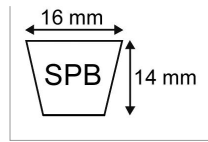

Courroie spb2720 - 16x14x2720

Référence : P2B30406562

Caractéristiques	
Modèle	Lisse
Section (mm)	16x14 mm
Type	SPB2720
Série	SPB
Longueur primitive (mm)	2720 mm
Types de produits	COURROIE TRAPÉZOIDALE LISSE
Quantité dans conditionnement de vente	1