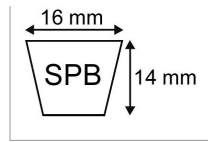

**Courroie trapezoidale lisse spb2900 -
16x14x2900**

Référence : P2B30406568

Caractéristiques	
Affectation	VOIR KUH83101791
Modèle	Lisse
Section (mm)	16x14 mm
Type	SPB2900
Série	SPB
Longueur primitive (mm)	2900 mm
Types de produits	COURROIE TRAPÉZOIDALE LISSE
Quantité dans conditionnement de vente	1