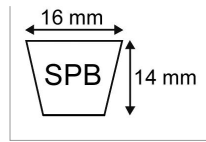

Courroie spb3000 - 16x14x3000

Référence : P2B30406570

Caractéristiques	
Affectation	Faucheuse BCS FD406A
Descriptif	monté par 4
Modèle	Lisse
Section (mm)	16x14 mm
Type	SPB3000
Série	SPB
Longueur primitive (mm)	3000 mm
Affectation 1	Faucheuse FAHR KM 2.23S (jeu de 4)
Affectation 2	Faucheuse POTTINGER NOVADISC 225 à 350
Types de produits	COURROIE TRAPÉZOIDALE LISSE
Quantité dans conditionnement de vente	1