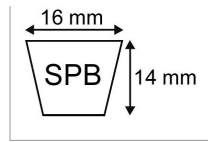

**Courroie trapezoidale lisse spb3150 -
16x14x3150**

Référence : P2B30406574

| Caractéristiques | |
|--|---|
| Affectation | Fauchuese FELLA/FAHR SM3.28 SM3.28SC (jeu de 4) préférence crantées |
| Modèle | Lisse |
| Section (mm) | 16x14 mm |
| Type | SPB3150 |
| Série | SPB |
| Longueur primitive (mm) | 3150 mm |
| Types de produits | COURROIE TRAPÉZOIDALE LISSE |
| Quantité dans conditionnement de vente | 1 |