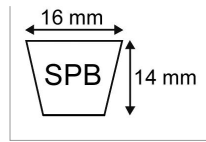

Courroie spb3350 - 16x14x3350

Référence : P2B30406578

Caractéristiques	
Affectation	Faucheuse FAHR KM 4.26/KM4.30S avant 1996 en 540 t/mn
Descriptif	monté par 5
Modèle	Lisse
Section (mm)	16x14 mm
Type	SPB3350
Série	SPB
Longueur primitive (mm)	3350 mm
Affectation 1	Faucheuse VICON KV CM260 CM300H
Affectation 2	Faucheuse NIEMEYER RO230H RO230HR
Types de produits	COURROIE TRAPÉZOIDALE LISSE
Quantité dans conditionnement de vente	1