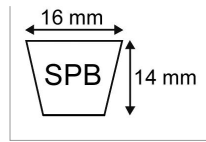

**Courroie trapezoidale lisse spb3550 -
16x14x3550**

Référence : P2B30406584

Caractéristiques	
Affectation	Faucheuse VICON/KV CM 230 CM300 MH80
Modèle	Lisse
Section (mm)	16x14 mm
Type	SPB3550
Série	SPB
Longueur primitive (mm)	3550 mm
Affectation 1	Faucheuse TAARUP CM1123 CM1230
Affectation 2	Faucheuse TAARUP 25 à 238 1300 CM 212 CM2124 CM2132(jeu de 4)
Affectation 3	Faucheuse FAHR KM3.23 (jeu de 3) KM4.30FS en 540 tmm
Types de produits	COURROIE TRAPÉZOIDALE LISSE
Quantité dans conditionnement de vente	1