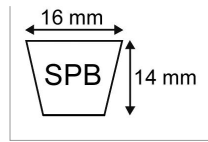

Courroie spb4250 - 16x14x4250

Référence : P2B30406598

Caractéristiques	
Modèle	Lisse
Section (mm)	16x14 mm
Type	SPB4250
Série	SPB
Longueur primitive (mm)	4250 mm
Types de produits	COURROIE TRAPÉZOIDALE LISSE
Quantité dans conditionnement de vente	1