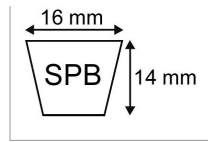

**Courroie spb4370 - 16x14x4370**

Référence : P2B30406600

Caractéristiques	
Modèle	Lisse
Section (mm)	16x14 mm
Type	SPB4370
Série	SPB
Longueur primitive (mm)	4370 mm
Types de produits	COURROIE TRAPÉZOIDALE LISSE
Quantité dans conditionnement de vente	1