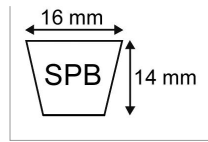

Courroie spb5000 - 16x14x5000

Référence : P2B30406612

Caractéristiques	
Modèle	Lisse
Section (mm)	16x14 mm
Type	SPB5000
Série	SPB
Longueur primitive (mm)	5000 mm
Types de produits	COURROIE TRAPÉZOIDALE LISSE
Quantité dans conditionnement de vente	1