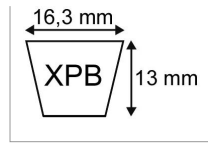

**Courroie trapezoidale crantee
xpb1510 - 16x13x1510**

Référence : P2B30407300

Caractéristiques	
Modèle	Crantée
Section (mm)	16.3x13 mm
Type	XPB1510
Série	XPB
Longueur primitive (mm)	1510 mm
Types de produits	COURROIE TRAPÉZOIDALE CRANTÉE
Quantité dans conditionnement de vente	1