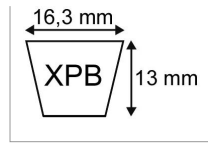

**Courroie xpb2120 - 16,3x13x2120**

Référence : P2B30407322

Caractéristiques	
Modèle	Crantée
Section (mm)	16.3x13 mm
Type	XPB2120
Série	XPB
Longueur primitive (mm)	2120 mm
Types de produits	COURROIE TRAPÉZOIDALE CRANTÉE
Quantité dans conditionnement de vente	1