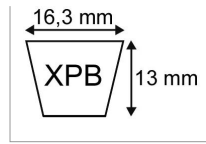

Courroie xpb2500 - 16,3x13x2500

Référence : P2B30407334

Caractéristiques	
Affectation	FELLA KM250 (jeu de 4)
Modèle	Crantée
Section (mm)	16.3x13 mm
Type	XPB2500
Série	XPB
Longueur primitive (mm)	2500 mm
Type ou matériel	KUHN GMD40 GMD44 GMD55 GMD66/GMD77/GMD400/GMD500
Type ou matériel 2	SOMECA K39
Types de produits	COURROIE TRAPÉZOIDALE CRANTÉE
Quantité dans conditionnement de vente	1