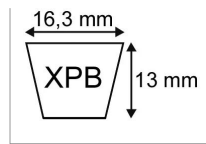

Courroie xpb3000 - 16,3x13x3000

Référence : P2B30407346

Caractéristiques	
Affectation	Faucheuse BCS FD406A
Modèle	Crantée
Section (mm)	16.3x13 mm
Type	XPB3000
Série	XPB
Longueur primitive (mm)	3000 mm
Affectation 1	Faucheuse FAHR KM2.23S (jeu de 4)
Affectation 2	Faucheuse POTTINGER NOVADISC 225 à 350
Types de produits	COURROIE TRAPÉZOIDALE CRANTÉE
Quantité dans conditionnement de vente	1