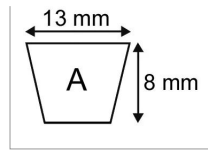

**Courroie a58 1/2 - 13x08x1515**

Référence : P2B30405270

Caractéristiques	
Modèle	Lisse
Section (mm)	13x8 mm
Type	A58 1/2
Série	A
Longueur primitive (mm)	1515 mm
Types de produits	COURROIE TRAPÉZOIDALE LISSE
Quantité dans conditionnement de vente	1