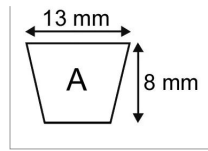

**Courroie trapezoidale lisse a59 -
13x8x1525**

Référence : P2B30405272

Caractéristiques	
Modèle	Lisse
Section (mm)	13x8 mm
Type	A59
Série	A
Longueur primitive (mm)	1525 mm
Types de produits	COURROIE TRAPÉZOIDALE LISSE
Quantité dans conditionnement de vente	1