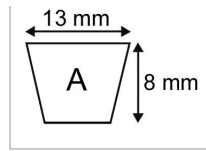

**Courroie trapezoidale lisse a62 -
13x08x1600**

Référence : P2B30405278

Caractéristiques	
Modèle	Lisse
Section (mm)	13x8 mm
Type	A62
Série	A
Longueur primitive (mm)	1600 mm
Type ou matériel	STIGA tondeuse autoportée Villa royal, Villa président, Villa prestige, Park excellent, etc..
Types de produits	COURROIE TRAPÉZOIDALE LISSE
Quantité dans conditionnement de vente	1