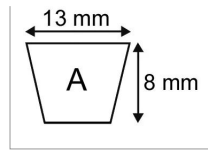

**Courroie trapezoidale lisse a63 -
13x8x1625**

Référence : P2B30405282

Caractéristiques	
Référence OEM	6151-704-2110 35061502/0 35061501/0
Modèle	Lisse
Section (mm)	13x8 mm
Type	A63
Série	A
Longueur primitive (mm)	1625 mm
Types de produits	COURROIE TRAPÉZOIDALE LISSE
Quantité dans conditionnement de vente	1