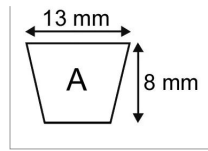

Courroie a64 1/2 - 13x08x1670

Référence : P2B30405286

Caractéristiques	
Modèle	Lisse
Section (mm)	13x8 mm
Type	A64 1/2
Série	A
Longueur primitive (mm)	1670 mm
Types de produits	COURROIE TRAPÉZOIDALE LISSE
Quantité dans conditionnement de vente	1