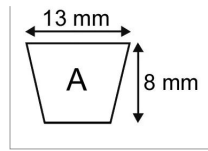

Courroie a66 - 13x08x1700

Référence : P2B30405290

Caractéristiques	
Modèle	Lisse
Section (mm)	13x8 mm
Type	A66
Série	A
Longueur primitive (mm)	1700 mm
Types de produits	COURROIE TRAPÉZOIDALE LISSE
Quantité dans conditionnement de vente	1