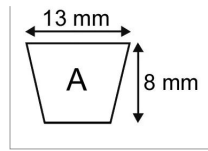

Courroie a69 - 13x08x1780

Référence : P2B30405296

Caractéristiques	
Modèle	Lisse
Section (mm)	13x8 mm
Type	A69
Série	A
Longueur primitive (mm)	1780 mm
Types de produits	COURROIE TRAPÉZOIDALE LISSE
Quantité dans conditionnement de vente	1