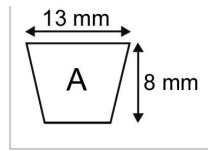

**Courroie trapezoidale lisse a70 -
13x8x1800**

Référence : P2B30405298

Caractéristiques	
Modèle	Lisse
Section (mm)	13x8 mm
Type	A70
Série	A
Longueur primitive (mm)	1800 mm
Types de produits	COURROIE TRAPÉZOIDALE LISSE
Quantité dans conditionnement de vente	1