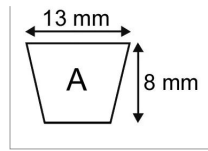

Courroie a73 - 13x08x1880

Référence : P2B30405304

Caractéristiques	
Modèle	Lisse
Section (mm)	13x8 mm
Type	A73
Série	A
Longueur primitive (mm)	1880 mm
Types de produits	COURROIE TRAPÉZOIDALE LISSE
Quantité dans conditionnement de vente	1