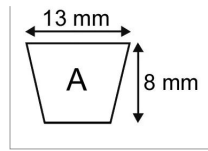

Courroie a74 - 13x08x1905

Référence : P2B30405306

Caractéristiques	
Modèle	Lisse
Section (mm)	13x8 mm
Type	A74
Série	A
Longueur primitive (mm)	1905 mm
Types de produits	COURROIE TRAPÉZOIDALE LISSE
Quantité dans conditionnement de vente	1