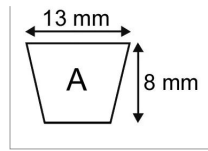

Courroie a75 - 13x08x1931

Référence : P2B30405308

Caractéristiques	
Modèle	Lisse
Section (mm)	13x8 mm
Type	A75
Série	A
Longueur primitive (mm)	1931 mm
Types de produits	COURROIE TRAPÉZOIDALE LISSE
Quantité dans conditionnement de vente	1