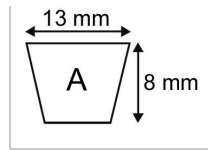

**Courroie trapezoidale lisse a76  
13x8x1955**

Référence : P2B30405310

Caractéristiques	
Modèle	Lisse
Section (mm)	13x8 mm
Type	A76
Série	A
Longueur primitive (mm)	1955 mm
Types de produits	COURROIE TRAPÉZOIDALE LISSE
Quantité dans conditionnement de vente	1