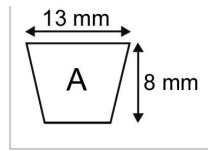

Courroie a78 - 13x08x2000

Référence : P2B30405314

Caractéristiques	
Modèle	Lisse
Section (mm)	13x8 mm
Type	A78
Série	A
Longueur primitive (mm)	2000 mm
Types de produits	COURROIE TRAPÉZOIDALE LISSE
Quantité dans conditionnement de vente	1