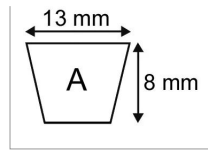

Courroie a79 - 13x08x2030

Référence : P2B30405315

Caractéristiques	
Modèle	Lisse
Section (mm)	13x8 mm
Type	A79
Série	A
Longueur primitive (mm)	2030 mm
Types de produits	COURROIE TRAPÉZOIDALE LISSE
Quantité dans conditionnement de vente	1