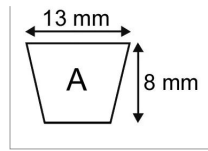

Courroie a81 - 13x08x2085

Référence : P2B30405317

Caractéristiques	
Modèle	Lisse
Section (mm)	13x8 mm
Type	A81
Série	A
Longueur primitive (mm)	2085 mm
Types de produits	COURROIE TRAPÉZOIDALE LISSE
Quantité dans conditionnement de vente	1