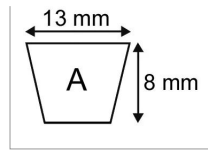

**Courroie trapezoidale lisse a82 -
13x8x2120**

Référence : P2B30405318

Caractéristiques	
Modèle	Lisse
Section (mm)	13x8 mm
Type	A82
Série	A
Longueur primitive (mm)	2120 mm
Types de produits	COURROIE TRAPÉZOIDALE LISSE
Quantité dans conditionnement de vente	1