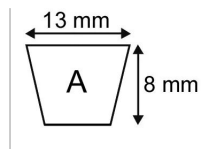

**Courroie trapezoidale lisse a98 -
13x8x2525**

Référence : P2B30405332

Caractéristiques	
Modèle	Lisse
Section (mm)	13x8 mm
Type	A98
Série	A
Application	HONDA : traction
Application 1	GGP : boîte à pont mécanique
Longueur primitive (mm)	2525 mm
Type ou matériel	HONDA tondeuse autotractée Modèle 2133 (92cm Twin-cut)
Type ou matériel 1	GILSON tondeuse autoportées Modèle 8cv, 11cv, 38"
Type ou matériel 2	GGP-CASTELGARDEN tondeuse autoportée Modèle TC 102 : 92cm, 102cm, 122cm
Types de produits	COURROIE TRAPÉZOIDALE LISSE
Quantité dans conditionnement de vente	1