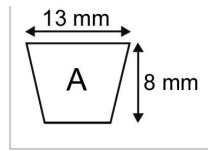

Courroie a105 - 13x08x2699

Référence : P2B30405334

Caractéristiques	
Modèle	Lisse
Section (mm)	13x8 mm
Type	A105
Série	A
Longueur primitive (mm)	2699 mm
Types de produits	COURROIE TRAPÉZOIDALE LISSE
Quantité dans conditionnement de vente	1