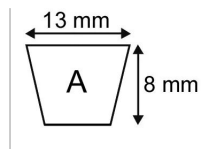

**Courroie a112 - 13x08x2877**

Référence : P2B30405336

Caractéristiques	
Modèle	Lisse
Section (mm)	13x8 mm
Type	A112
Série	A
Application	YANMAR : inter lames
Application 1	MOTOSTANDARD : courroie coupe lame
Longueur primitive (mm)	2877 mm
Type ou matériel	YANMAR tondeuse autoportée YM1356D vert
Type ou matériel 1	MOTOSTANDARD tondeuse autoportée Modèle 1017 1017A 1020 1050D 1026 1026a
Types de produits	COURROIE TRAPÉZOIDALE LISSE
Quantité dans conditionnement de vente	1