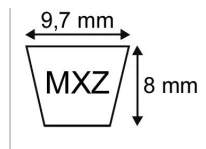

Courroie trapezoidale crantee mx zx23 3/4 - xpz630

Référence : P2B30408144

Détails

Voir également section SPZ

Voir également section SPZ

Caractéristiques	
Modèle	Crantée
Section (mm)	9.7x8 mm
Type	Z23 3/4 - XPZ630
Série	MXZ
Application	RANSOMES : coupe centrale
Application 1	RANSOMES : coupe centrale
Longueur primitive (mm)	630 mm
Type ou matériel	HONDA Motoculteur F325
Type ou matériel 3	RANSOMES Modèle TRIPLEX
Type ou matériel 2	GABY-SAMAG tondeuse tractée T980
Types de produits	COURROIE TRAPÉZOIDALE CRANTÉE
Quantité dans conditionnement de vente	1