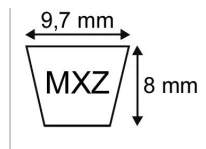

### Détails

---

Voir également section SPZ

Voir également section SPZ

Caractéristiques	
Modèle	Crantée
Section (mm)	9.7x8 mm
Type	Z24 - XPZ640
Série	MXZ
Application	STIGA :Entraînement
Longueur primitive (mm)	640 mm
Type ou matériel	STIGA tondeuse autotractée Collector S
Types de produits	COURROIE TRAPÉZOIDALE CRANTÉE
Quantité dans conditionnement de vente	1