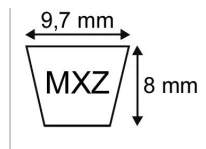

Courroie trapezoidale crantee mx zx32 - xpz837

Référence : P2B30408026

Détails

Voir également section SPZ

Voir également section SPZ

Caractéristiques	
Modèle	Crantée
Section (mm)	9.7x8 mm
Type	Z32 - XPZ837
Série	MXZ
Longueur primitive (mm)	837 mm
Type ou matériel	GGP-CASTELGARDEN tondeuse tractéeNGA504TR/TRE PAN504TR/TRE RA504TR/TRE HRB415CDS HRB465C HRB475C HRB476C HRX476C ISY41 ISY46
Type ou matériel 1	WOLF Tondeuse tractée 46cm PBT-QD
Type ou matériel 2	HONDA tondeuse autotractée HRB425C HRB425C1
Types de produits	COURROIE TRAPÉZOIDALE CRANTÉE
Quantité dans conditionnement de vente	1