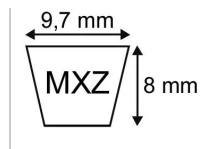

## Courroie trapezoidale crantee mx zx33 - xpz862

Référence : P2B30408030

### Détails

---

Voir également section SPZ

Voir également section SPZ

Caractéristiques	
Modèle	Crantée
Section (mm)	9.7x8 mm
Type	Z33 - XPZ862
Série	MXZ
Longueur primitive (mm)	862 mm
Type ou matériel	GGP-CASTELGARDEN tondeuse tractée TDA534TR/TRE NP534TR/TRE RA534TR/TRE
Type ou matériel 1	SABO-SCAG tondeuse tractée 50-126HMA 50-126MA 50-151MA
Types de produits	COURROIE TRAPÉZOIDALE CRANTÉE
Quantité dans conditionnement de vente	1