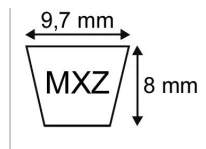

Courroie trapezoidale crantee mx zx36 - xpz925

Référence : P2B30408040

Détails

Voir également section SPZ

Voir également section SPZ

Caractéristiques	
Modèle	Crantée
Section (mm)	9.7x8 mm
Type	Z36 - XPZ925
Série	MXZ
Longueur primitive (mm)	925 mm
Type ou matériel	AS MOTOR AS 26 A8 nouveau modèle
Type ou matériel 3	MOTOSTANDARD tondeuse tractée T36V
Type ou matériel 1	BOUYER motoculteur203 233 235BM, moteru B&S
Type ou matériel 2	GRANJA tondeuse tractée Motospécial PM748TS PM753TS
Type ou matériel 4	RANSOMES
Types de produits	COURROIE TRAPÉZOIDALE CRANTÉE
Quantité dans conditionnement de vente	1