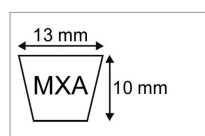

Courroie mx a20 - spa 550

Référence : P2B30408202

Détails

Voir également section SPA

Voir également section SPA

Caractéristiques	
Modèle	Crantée
Section (mm)	13x10 mm
Type	A20 - XPA550
Série	MXA
Longueur primitive (mm)	550 mm
Types de produits	COURROIE TRAPÉZOIDALE CRANTÉE
Quantité dans conditionnement de vente	1