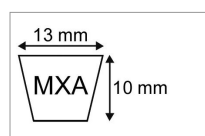

### Détails

Voir également section SPA

Voir également section SPA

Caractéristiques	
Modèle	Crantée
Section (mm)	13x10 mm
Type	A21 3/4 - XPA570
Série	MXA
Longueur primitive (mm)	570 mm
Types de produits	COURROIE TRAPÉZOIDALE CRANTÉE
Quantité dans conditionnement de vente	1