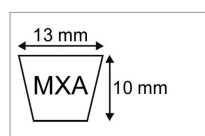

Courroie mx a23 spa 608

Référence : P2B30408207

Détails

Voir également section SPA

Voir également section SPA

Caractéristiques	
Modèle	Crantée
Section (mm)	13x10 mm
Type	A23 - XPA608
Série	MXA
Longueur primitive (mm)	608 mm
Types de produits	COURROIE TRAPÉZOIDALE CRANTÉE
Quantité dans conditionnement de vente	1