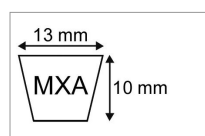

Courroie mx a26 - spa 684

Référence : P2B30408214

Détails

Voir également section SPA

Voir également section SPA

Caractéristiques	
Modèle	Crantée
Section (mm)	13x10 mm
Type	A26 - XPA684
Série	MXA
Longueur primitive (mm)	684 mm
Types de produits	COURROIE TRAPÉZOIDALE CRANTÉE
Quantité dans conditionnement de vente	1