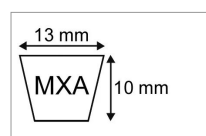

Courroie trapezoidale crantee mx ax28 - xpa750

Référence : P2B30408220

Détails

Voir également section SPA

Voir également section SPA

Caractéristiques	
Modèle	Crantée
Section (mm)	13x10 mm
Type	A28 - XPA750
Série	MXA
Application	DORIGNY : moteur JLO
Longueur primitive (mm)	750 mm
Type ou matériel	DORIGNY tondeuse débroussailleuse Modèle 464 RS2
Types de produits	COURROIE TRAPÉZOÏDALE CRANTÉE